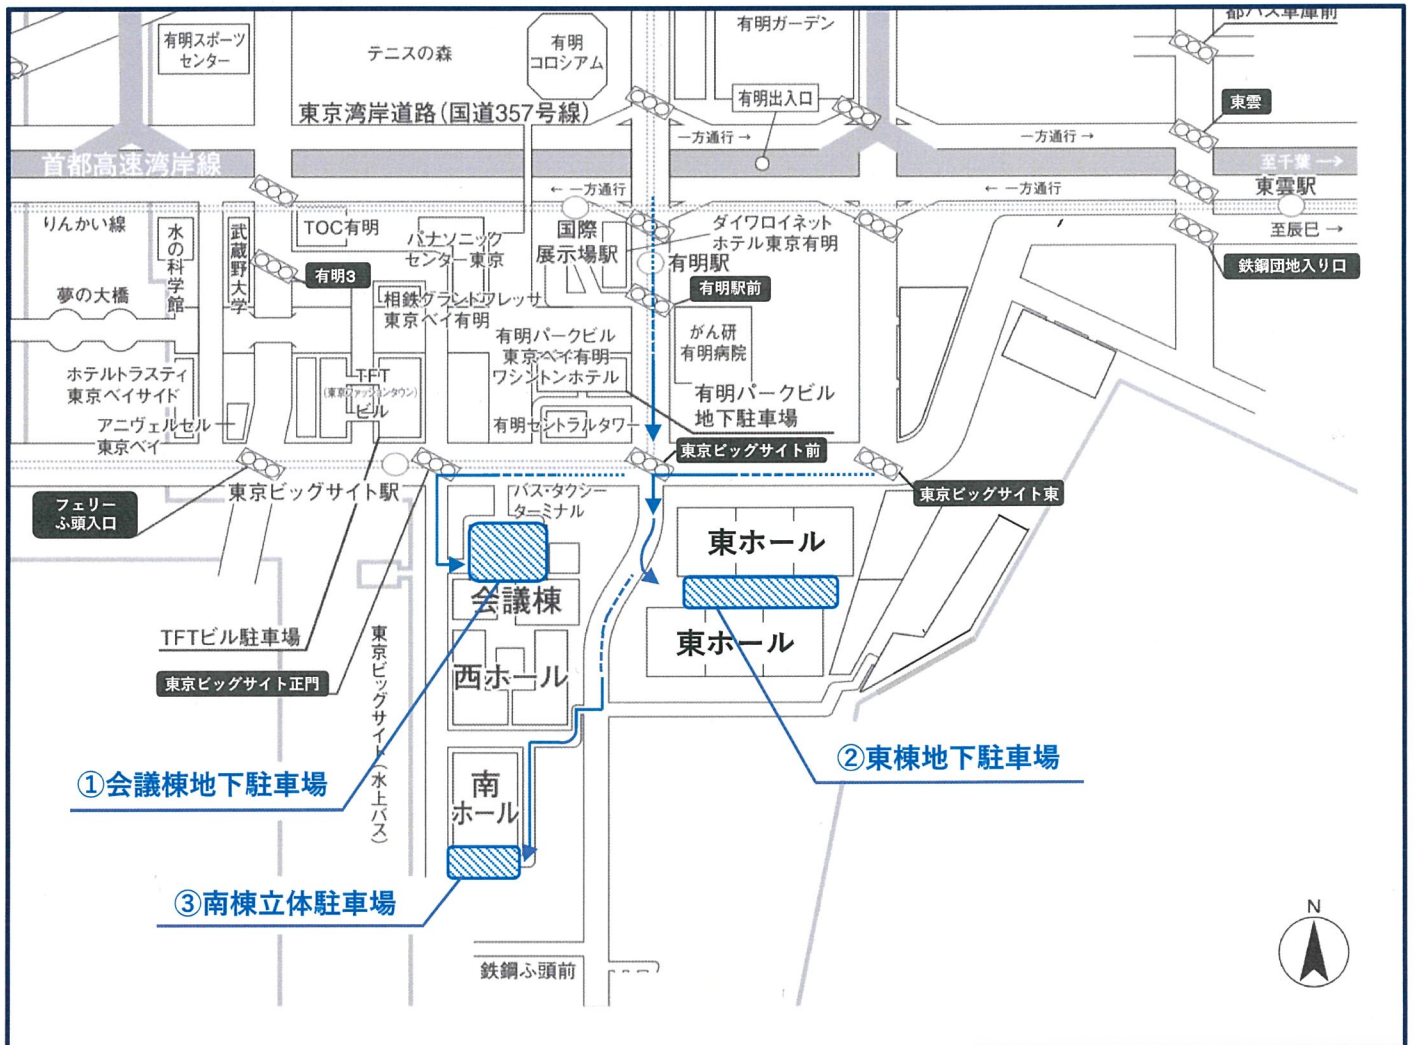

東京ビッグサイト駐車場案内

■駐車場情報

	駐車場名	台数	営業時間	料金	制限
①	会議棟 地下駐車場	67台 ※車椅子用5台含む	8:00~22:00 ★①②③共通	普通車：250円/30分 1日最大：2,000円 (営業時間に限り) ※交通系ICカード利用可 ★①②③共通	高さ 2.5m 幅 1.9m 長さ 5.3m 重量 2.5t
②	東棟 地下駐車場	193台 ※車椅子用4台含む			高さ 2.1m 幅 1.9m 長さ 5.3m 重量 2.5t
③	南棟 立体駐車場	357台 ※車椅子用8台含む			高さ 2.1m 幅 1.9m 長さ 5.0m 重量 2.5t

2022年8月16現在

■お知らせ

- ・障がい者手帳等のご提示による申請で、当日の駐車料金を免除しています。東京ビッグサイトの総合案内所、もしくは巡回または立哨している警備員に『入庫時の駐車券』と『手帳』を提示いただくと無料券をお渡ししています。
- ・南棟立体駐車場、東棟地下駐車場をご利用の方は出庫時間短縮の為、事前精算機をご利用ください。
- ・24時間営業ではありませんので営業時間内での出庫をお願いいたします。夜間の留め置きはお断りしています。

■駐車場・周辺道路マップ

■詳しくは右記URLにてご確認ください。

<https://www.bigsight.jp/visitor/parking/>